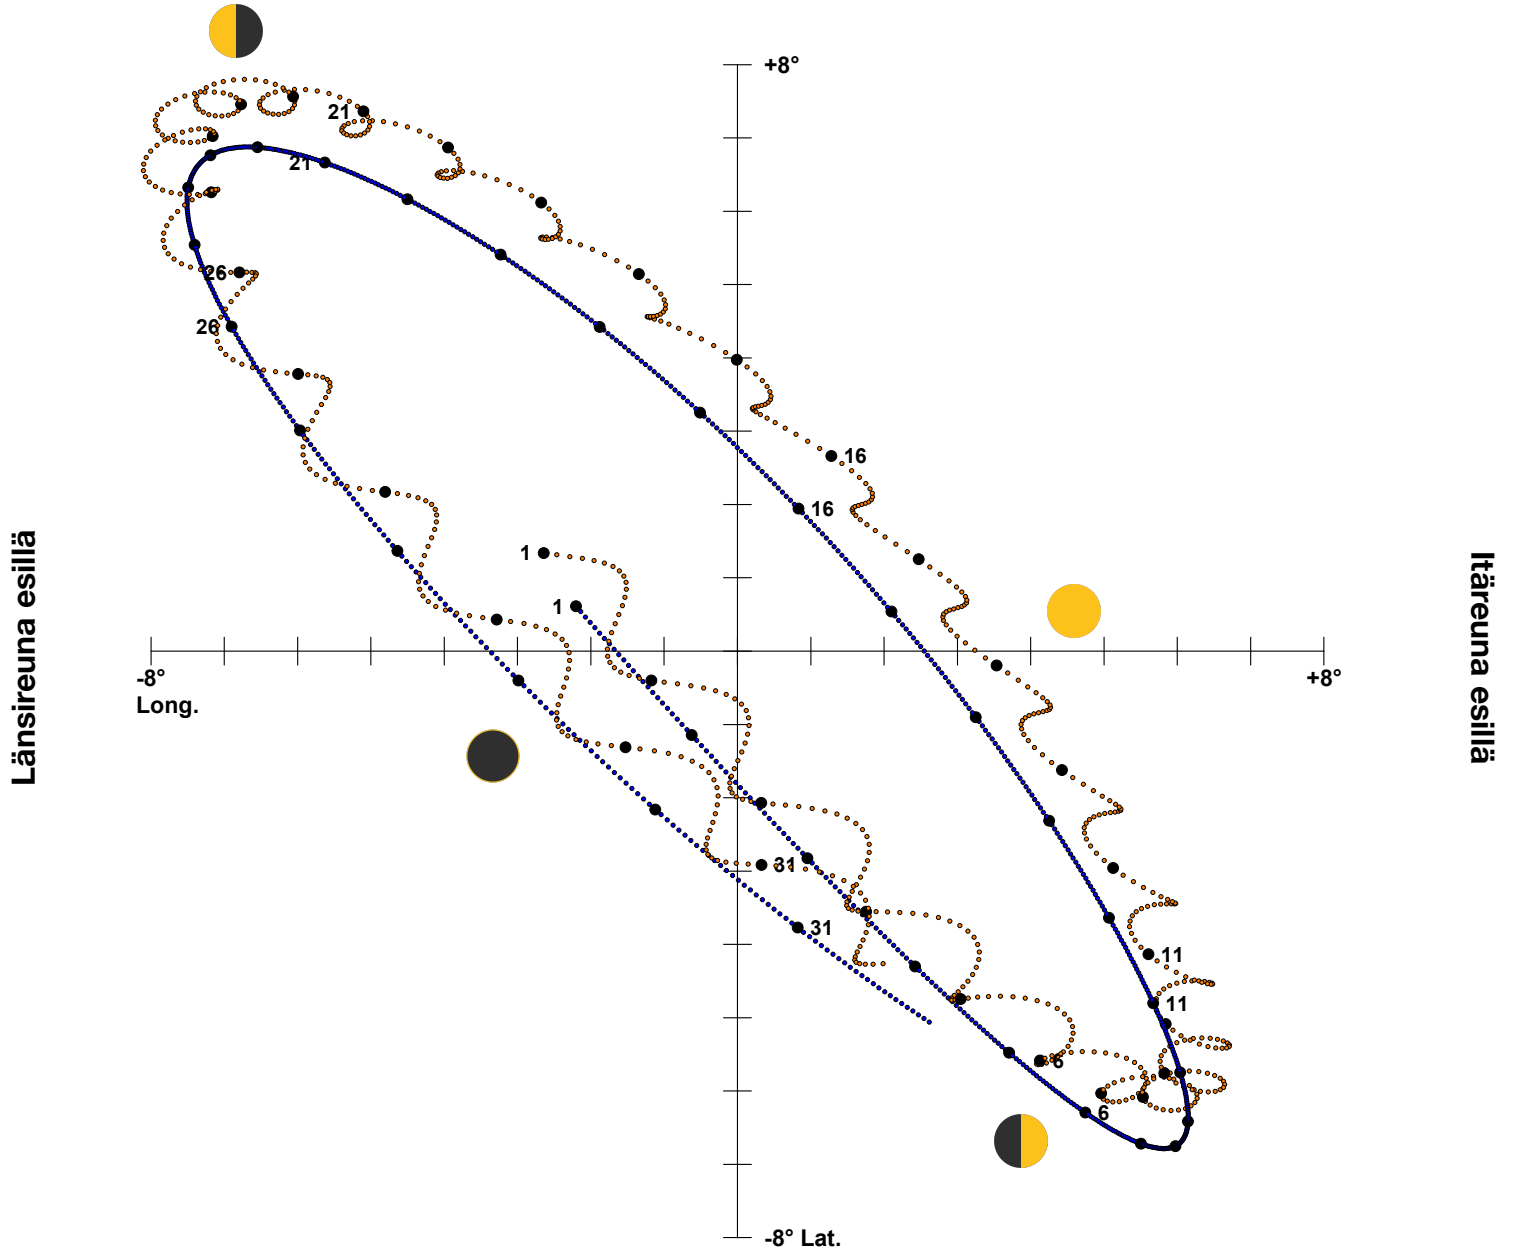

Kuun libraatio 3/2025

Pohjoisreuna esillä

Eteläreuna esillä

Tapahtumat

pohjoisimmillaan 7.3. klo 19.19 (58°)
 eteläisimmillään 22.3. klo 6.13 (1°)
 perigeum 1.3. klo 23.20 (361 966 km)
 perigeum 30.3. klo 7.27 (358 126 km)
 apogeum 17.3. klo 18.38 (405 751 km)

Tapahtumat

ens.nelj. 6.3. klo 18.32
 täysikuu 14.3. klo 8.55
 viim.nelj. 22.3. klo 13.29
 uusikuu 29.3. klo 12.59
 nouseva solmu 1.3. klo 7.40 (Psc)
 nouseva solmu 28.3. klo 18.29 (Psc)
 laskeva solmu 14.3. klo 15.45 (Vir)